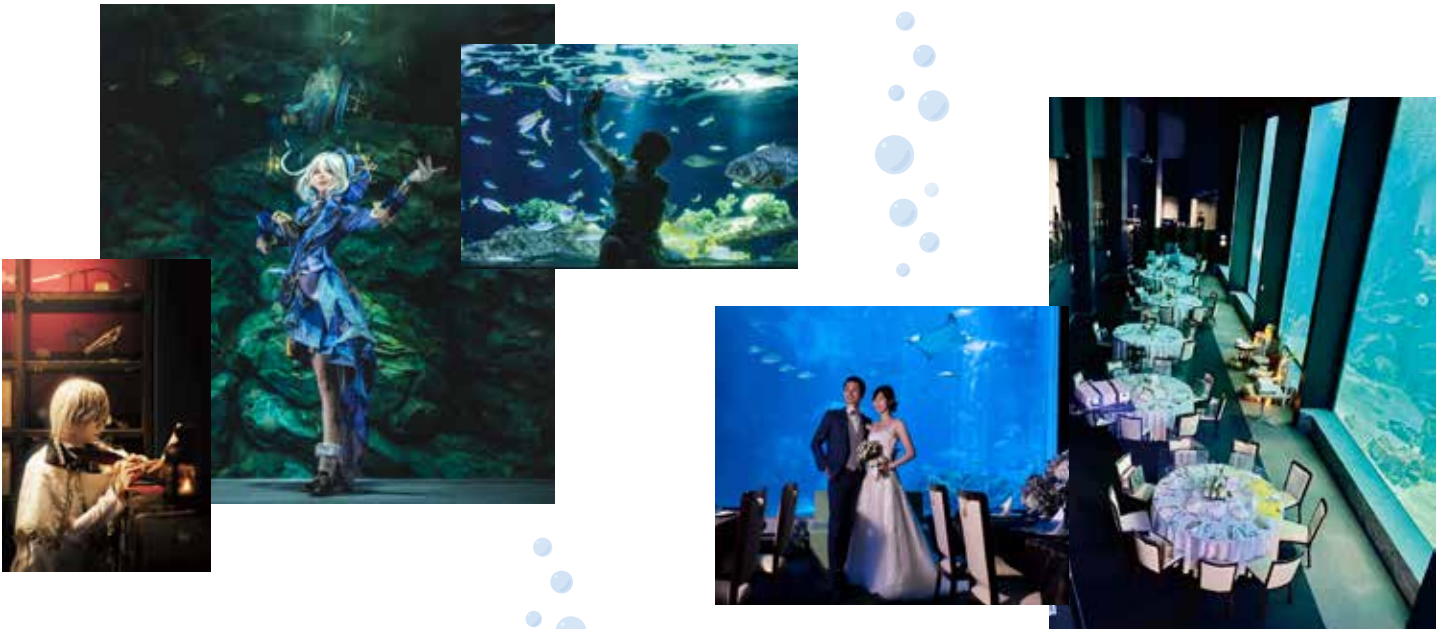

幼児（3歳以上）¥500

加算されます

基本プラン：2時間30分

（閉館30分後～22：00までの間）

延長料金→30分ごとに¥55000が加算されます

貸切実績

企業イベント・結婚式・披露宴・修学旅行・撮影会・LIVE…など

ザ・ルイガンズ.のケータリングが可能